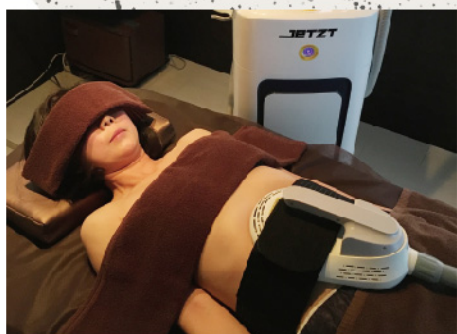

HOKUSAI NEWS

メディカル痩身
最新機器導入!

断食ご宿泊のお客様限定!!

通常1回 ¥15,950 ⇒ **特別価格 ¥5,500**

※ご滞在中、追加オプションとしてお受けいただけます

Before

After

40代/女性/腹部10回施術

筋収縮で筋肉を鍛えながら、脂肪細胞を減少!!

30分で約2万回の筋収縮 & 脂肪細胞の代謝アップ!!

断食による筋分解を防ぎ、ボディメイクも叶う!!

「北斎スパで、たいせつな人と、心身のリフレッシュを。」

対象プランを、お二人（ご友人、ご家族、カップル）でお申し込み
いただくと、それぞれプラン料金を20%OFFとさせていただきます。

| 対象プラン |

極プラン & 希プラン / 各2泊3日以上

| ペア割キャンペーン期間 |